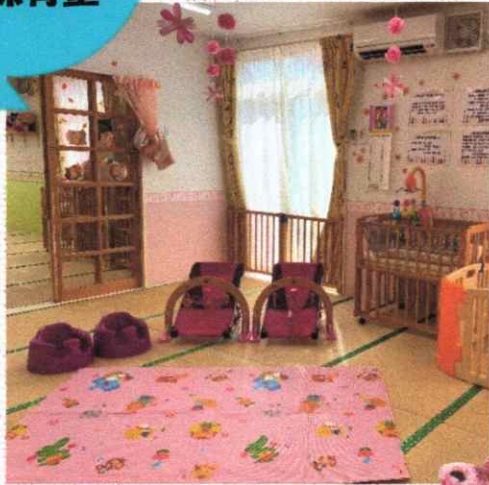

あきたえきとうほいくえん

秋田駅東保育園

にぎやかで、
かわいい声が響く
保育園内の紹介です。

保育園玄関ホール

遊具スペース

0歳児
保育室

New
1歳児
保育室

New
2歳児
保育室